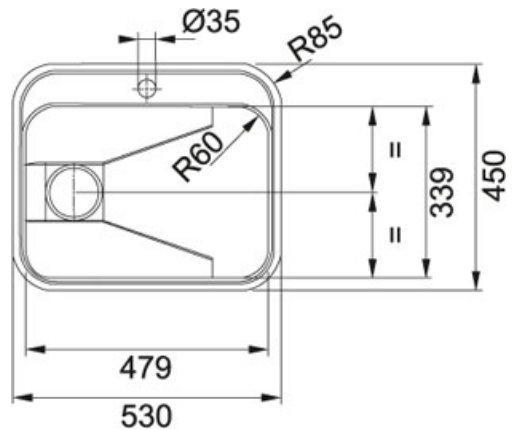

Panda RBU 480 C Rustfri stål | 101.0221.098

PRODUKTGRUPPE : Vaske | PRODUKTSERIE : Panda | MODEL : RBU 480 C | MATERIALE & FARVE : Rustfri stål |
INSTALLATIONSMETODE : Nedfældning

TECHNICAL DATA

Skab fra	600,00 mm
Diameter på afløb	3 1/2" manuel strainer
Hul for armatur	1 x ø 35 mm
Længde total	530,00 mm
Bredde total	450,00 mm
Længde vask	480,00 mm
Bredde vask	340,00 mm
Dybde vask	150,00 mm
Antal vaske	1
Udskærings skabelon	Nej

FUNKTIONER

	Undermontage 3 1/2" strainer med manuel betjening		Underlimning Kummeradius 60
---	--	---	-----------------------------------